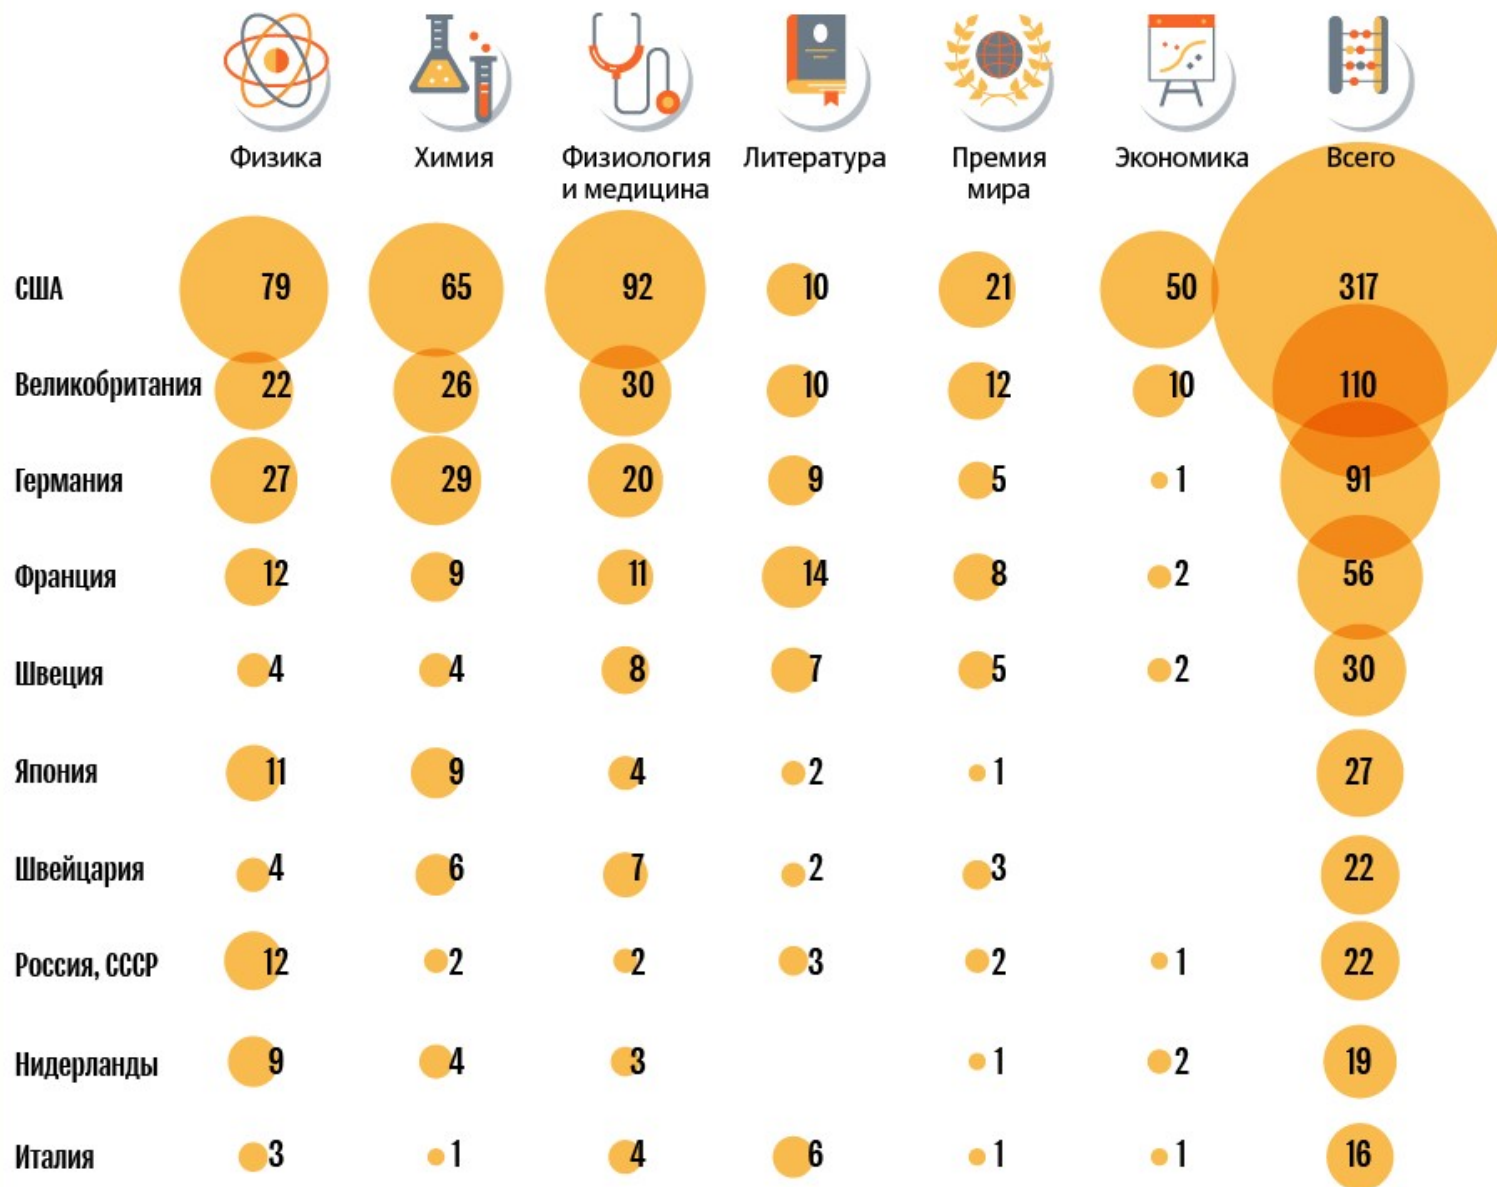

# День Нобеля

## Топ-10 стран по количеству лауреатов премии, 1901–2016 гг.

\* Лауреат относится к той стране, чье гражданство он имел на момент получения премии